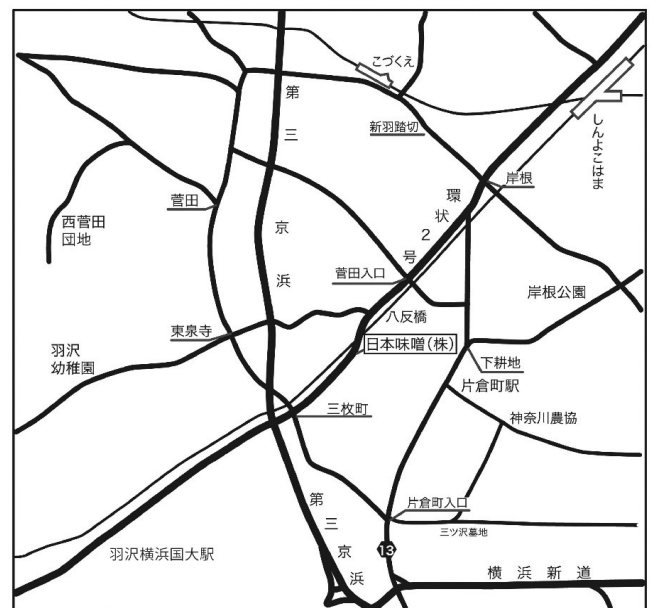

かねじょうみそ 工場直売 3月30日(土)

9:00～15:00まで
17種類の味噌 味見して決めてください

地元羽沢の朝採れ野菜直売
生産者限定米、ゆめぴりか、新潟こしひかり特売
自家製塩麴、醤油米こうじ 好評発売中

ねぎみそ 特別価格 ¥270 → ¥220

※「房州館山直送品」につきましては、
誠に勝手ながら出店を見合わせる事となりました

【お客様へご案内】

◆到着順に整理券を配布します

【今後の開催予定日】

4月27日
5月25日
6月29日
7月27日
8月31日
9月28日

毎月最終土曜日に行ないます

もれなく粗品進呈

日本味噌株式会社 横浜市神奈川区三枚町364 TEL:045-381-7651

バス停「八反橋」から徒歩3分

駐車場もございます。

弊社の前の道路は、制限速度40km/hです。速度超過にお気をつけ下さい。